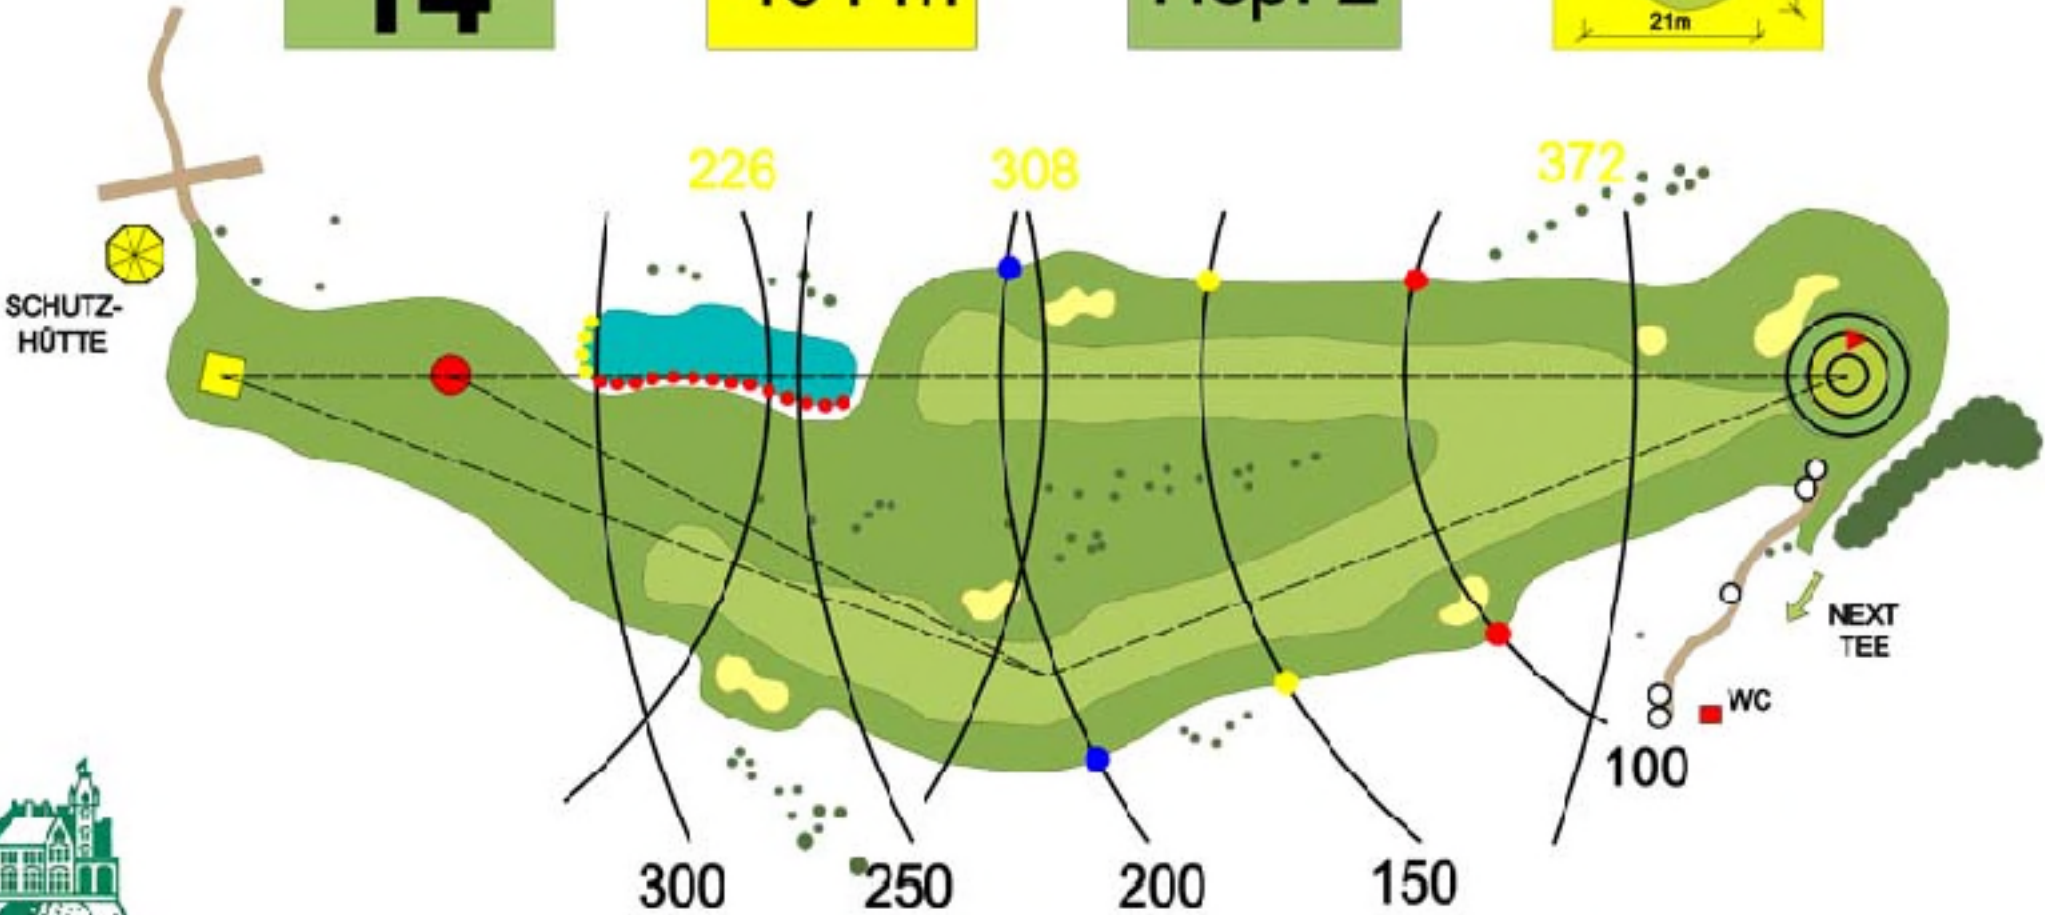

Schloss Sickingdorf

BAHN
14

Damen
348 m

Par. 4
Hcp. 2

BAHN
14

Herren
404 m

Par. 4
Hcp. 2

BAHN
15

Damen
432 m

Par. 5
Hcp. 8

BAHN
15

Herren
488 m

Par. 5
Hcp. 8

Schloss Sickingendorf

BAHN
16

Damen
170 m