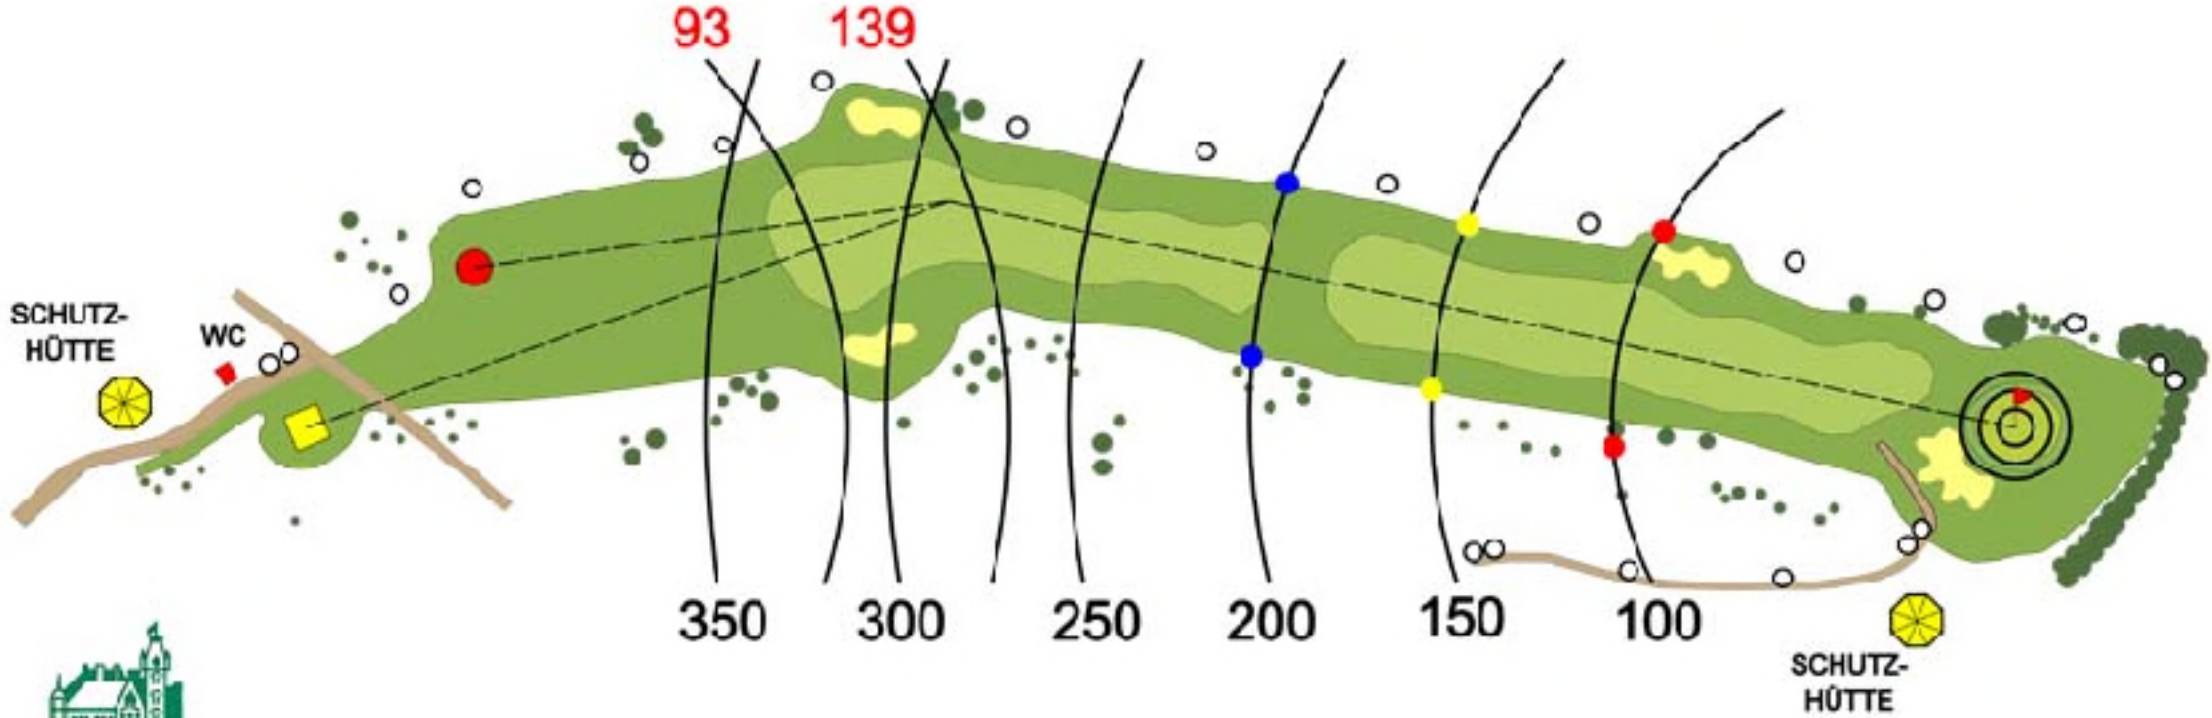

Schloss Sickingdorf

BAHN
14

Damen
348 m

Par. 4
Hcp. 2

BAHN
14

Herren
404 m

Par. 4
Hcp. 2

BAHN
15

Damen
432 m

Par. 5
Hcp. 8

BAHN
15

Herren
488 m

Par. 5
Hcp. 8

Schloss Sickingendorf

BAHN
16

Damen
170 m